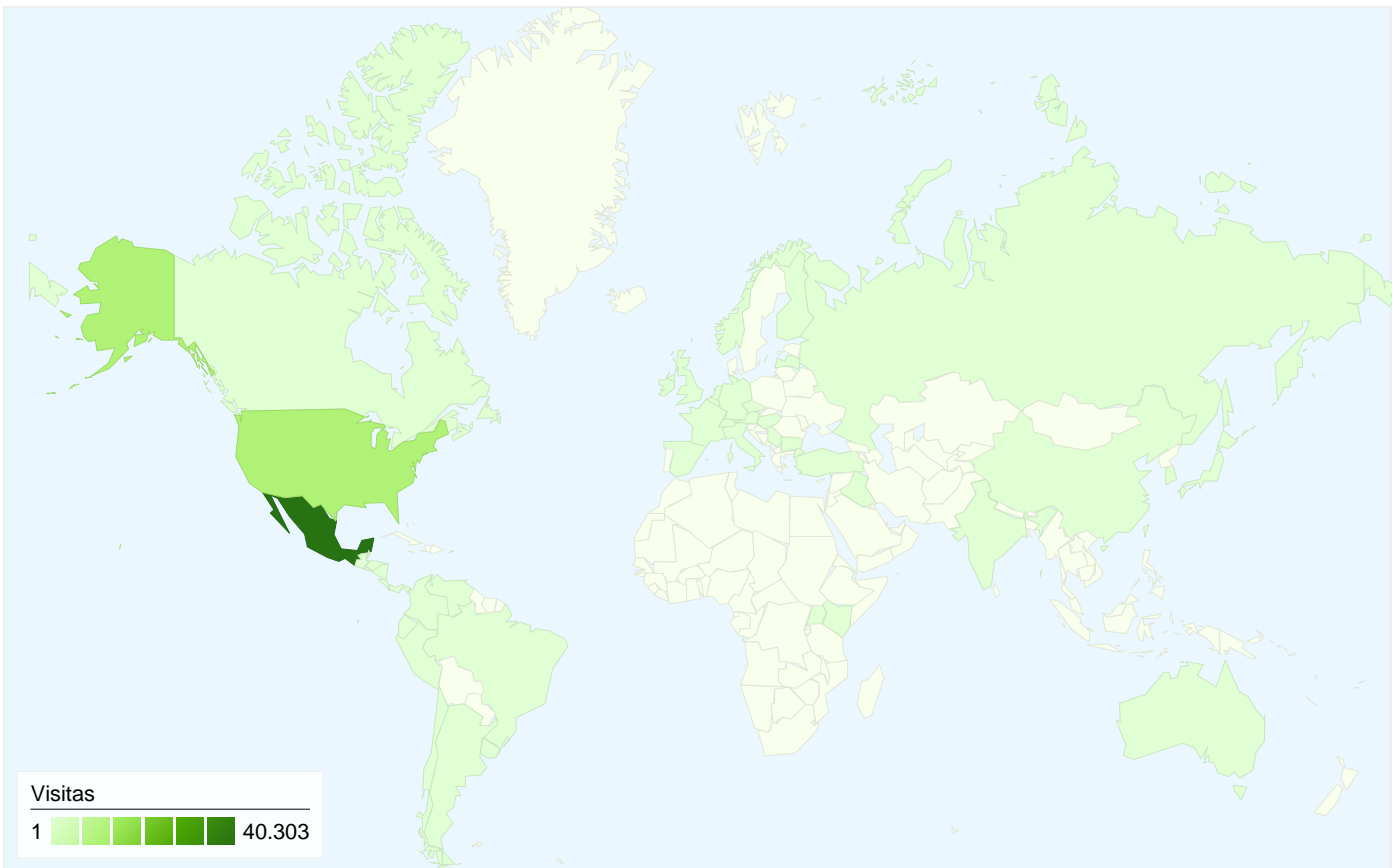

Usuarios del sitio web
29.958

Gráfico de visitas por ubicación

Navegadores

Navegador	Visitas	Porcentaje de visitas
Internet Explorer	42.410	81,08%
Firefox	5.369	10,26%
Chrome	2.272	4,34%
Safari	1.910	3,65%
Opera	106	0,20%

Visión general de usuarios

En comparación con: Sitio

29.958 usuarios han visitado este sitio.

52.306 Visitas

29.958 Usuario único absoluto

182.998 Páginas vistas

3,50 Promedio de páginas vistas

00:03:32 Tiempo en el sitio

Gráfico de visitas por ubicación

En comparación con: Sitio

52.306 visitas provinieron de 49 países/territorios.

Uso del sitio

País/territorio	Visitas	Páginas/visita	Promedio de tiempo en el sitio	Porcentaje de visitas nuevas	Porcentaje de rebote
Mexico	40.303	3,34	00:03:17	39,31%	15,71%
United States	11.331	4,08	00:04:28	59,39%	24,19%
Canada	144	5,29	00:03:41	59,72%	30,56%
Colombia	72	2,29	00:01:09	52,78%	18,06%
Argentina	52	2,73	00:04:00	17,31%	11,54%
Spain	48	2,46	00:01:15	25,00%	20,83%
Germany	38	2,47	00:02:14	26,32%	23,68%
Chile	30	2,07	00:01:01	13,33%	13,33%
Guatemala	29	3,52	00:02:45	79,31%	24,14%
Ecuador	21	1,86	00:01:01	66,67%	61,90%

Visión general del contenido

En comparación con: Sitio

Las páginas de este sitio se han visitado un total de 182.998 veces.

182.998 Páginas vistas

126.727 Visitas únicas

17,62% Porcentaje de rebote

Contenido principal