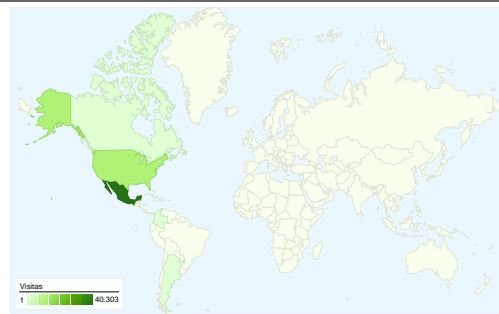

Uso del sitio

52.306 Visitas

17,62% Porcentaje de rebote

182.998 Páginas vistas

00:03:32 Promedio de tiempo en el sitio

3,50 Páginas/visita

43,65% Porcentaje de visitas nuevas

Visión general de usuarios

Usuarios del sitio web
29.958

Gráfico de visitas por ubicación

Navegadores

Navegador	Visitas	Porcentaje de visitas
Internet Explorer	42.410	81,08%
Firefox	5.369	10,26%
Chrome	2.272	4,34%
Safari	1.910	3,65%
Opera	106	0,20%

Visión general de usuarios

En comparación con: Sitio

29.958 usuarios han visitado este sitio.

52.306 Visitas

29.958 Usuario único absoluto

182.998 Páginas vistas

3,50 Promedio de páginas vistas

00:03:32 Tiempo en el sitio

Gráfico de visitas por ubicación

En comparación con: Sitio

52.306 visitas provinieron de 49 países/territorios.

Uso del sitio

País/territorio	Visitas	Páginas/visita	Promedio de tiempo en el sitio	Porcentaje de visitas nuevas	Porcentaje de rebote
Mexico	40.303	3,34	00:03:17	39,31%	15,71%
United States	11.331	4,08	00:04:28	59,39%	24,19%
Canada	144	5,29	00:03:41	59,72%	30,56%
Colombia	72	2,29	00:01:09	52,78%	18,06%
Argentina	52	2,73	00:04:00	17,31%	11,54%
Spain	48	2,46	00:01:15	25,00%	20,83%
Germany	38	2,47	00:02:14	26,32%	23,68%
Chile	30	2,07	00:01:01	13,33%	13,33%
Guatemala	29	3,52	00:02:45	79,31%	24,14%
Ecuador	21	1,86	00:01:01	66,67%	61,90%