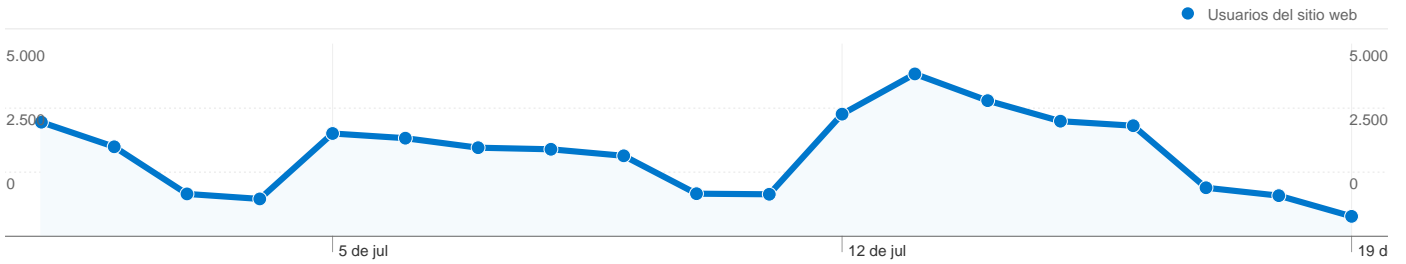

Uso del sitio

52.306 Visitas

17,62% Porcentaje de rebote

182.998 Páginas vistas

00:03:32 Promedio de tiempo en el sitio

3,50 Páginas/visita

43,65% Porcentaje de visitas nuevas

Visión general de usuarios

Usuarios del sitio web
29.958

Gráfico de visitas por ubicación

Navegadores

Navegador	Visitas	Porcentaje de visitas
Internet Explorer	42.410	81,08%
Firefox	5.369	10,26%
Chrome	2.272	4,34%
Safari	1.910	3,65%
Opera	106	0,20%

Visión general de usuarios

En comparación con: Sitio

29.958 usuarios han visitado este sitio.

52.306 Visitas

29.958 Usuario único absoluto

182.998 Páginas vistas

3,50 Promedio de páginas vistas

00:03:32 Tiempo en el sitio

Visión general del contenido

En comparación con: Sitio

Las páginas de este sitio se han visitado un total de 182.998 veces.

182.998 Páginas vistas

126.727 Visitas únicas

17,62% Porcentaje de rebote

Contenido principal