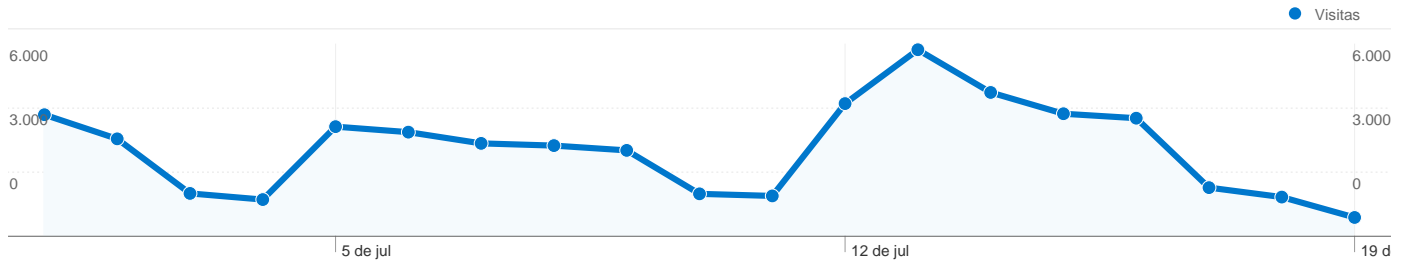

52.306 visitas han utilizado 36 navegadores.

Uso del sitio

Visitas	Páginas/visita	Promedio de tiempo en el sitio	Porcentaje de visitas nuevas	Porcentaje de rebote	
52.306 Porcentaje del total del sitio: 100,00%	3,50 Promedio del sitio: 3,50 (0,00%)	00:03:32 Promedio del sitio: 00:03:32 (0,00%)	43,72% Promedio del sitio: 43,65% (0,17%)	17,62% Promedio del sitio: 17,62% (0,00%)	
Navegador	Visitas	Páginas/visita	Promedio de tiempo en el sitio	Porcentaje de visitas nuevas	Porcentaje de rebote
Internet Explorer	42.410	3,45	00:03:02	42,65%	16,72%
Firefox	5.369	3,50	00:03:18	50,75%	18,64%
Chrome	2.272	3,47	00:02:38	45,16%	17,39%
Safari	1.910	3,16	00:02:48	42,57%	32,98%
Opera	106	2,98	00:02:05	47,17%	22,64%
NetFront	30	4,63	00:04:00	70,00%	23,33%
Mozilla Compatible Agent	29	3,72	00:03:33	93,10%	34,48%
BlackBerry8520	28	4,29	00:06:48	60,71%	35,71%
BMC Transaction Management Application Response Time Central	19	146,74	22:38:21	100,00%	0,00%
Playstation Portable	17	1,82	00:01:16	29,41%	70,59%