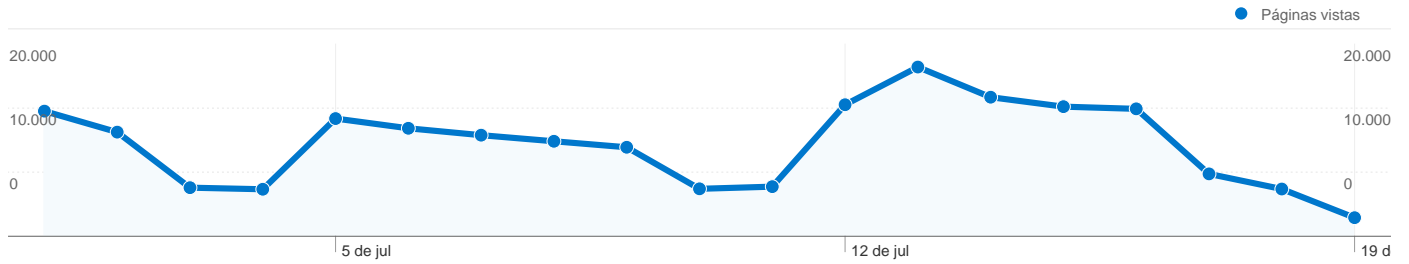

Uso del sitio

52.306 Visitas

17,62% Porcentaje de rebote

182.998 Páginas vistas

00:03:32 Promedio de tiempo en el sitio

3,50 Páginas/visita

43,65% Porcentaje de visitas nuevas

Visión general de usuarios

Visión general de usuarios

En comparación con: Sitio

29.958 usuarios han visitado este sitio.

52.306 Visitas

29.958 Usuario único absoluto

182.998 Páginas vistas

3,50 Promedio de páginas vistas

00:03:32 Tiempo en el sitio

Gráfico de visitas por ubicación

En comparación con: Sitio

52.306 visitas provinieron de 49 países/territorios.

Uso del sitio

País/territorio	Visitas	Páginas/visita	Promedio de tiempo en el sitio	Porcentaje de visitas nuevas	Porcentaje de rebote
Mexico	40.303	3,34	00:03:17	39,31%	15,71%
United States	11.331	4,08	00:04:28	59,39%	24,19%
Canada	144	5,29	00:03:41	59,72%	30,56%
Colombia	72	2,29	00:01:09	52,78%	18,06%
Argentina	52	2,73	00:04:00	17,31%	11,54%
Spain	48	2,46	00:01:15	25,00%	20,83%
Germany	38	2,47	00:02:14	26,32%	23,68%
Chile	30	2,07	00:01:01	13,33%	13,33%
Guatemala	29	3,52	00:02:45	79,31%	24,14%
Ecuador	21	1,86	00:01:01	66,67%	61,90%

Visión general del contenido

En comparación con: Sitio

Las páginas de este sitio se han visitado un total de 182.998 veces.

182.998 Páginas vistas

126.727 Visitas únicas

17,62% Porcentaje de rebote

Contenido principal