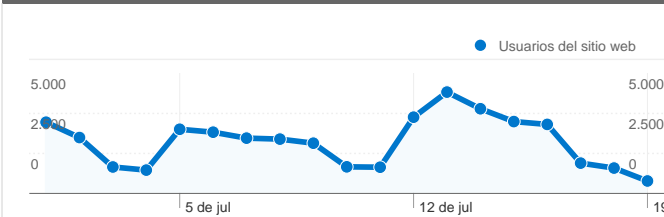

Uso del sitio

52.306 Visitas

17,62% Porcentaje de rebote

182.998 Páginas vistas

00:03:32 Promedio de tiempo en el sitio

3,50 Páginas/visita

43,65% Porcentaje de visitas nuevas

Visión general de usuarios

Usuarios del sitio web
29.958

Gráfico de visitas por ubicación

Navegadores

Navegador	Visitas	Porcentaje de visitas
Internet Explorer	42.410	81,08%
Firefox	5.369	10,26%
Chrome	2.272	4,34%
Safari	1.910	3,65%
Opera	106	0,20%

Visión general de usuarios

En comparación con: Sitio

29.958 usuarios han visitado este sitio.

52.306 Visitas

29.958 Usuario único absoluto

182.998 Páginas vistas

3,50 Promedio de páginas vistas

00:03:32 Tiempo en el sitio

Visión general del contenido

En comparación con: Sitio

Las páginas de este sitio se han visitado un total de 182.998 veces.

182.998 Páginas vistas

126.727 Visitas únicas

17,62% Porcentaje de rebote

Contenido principal